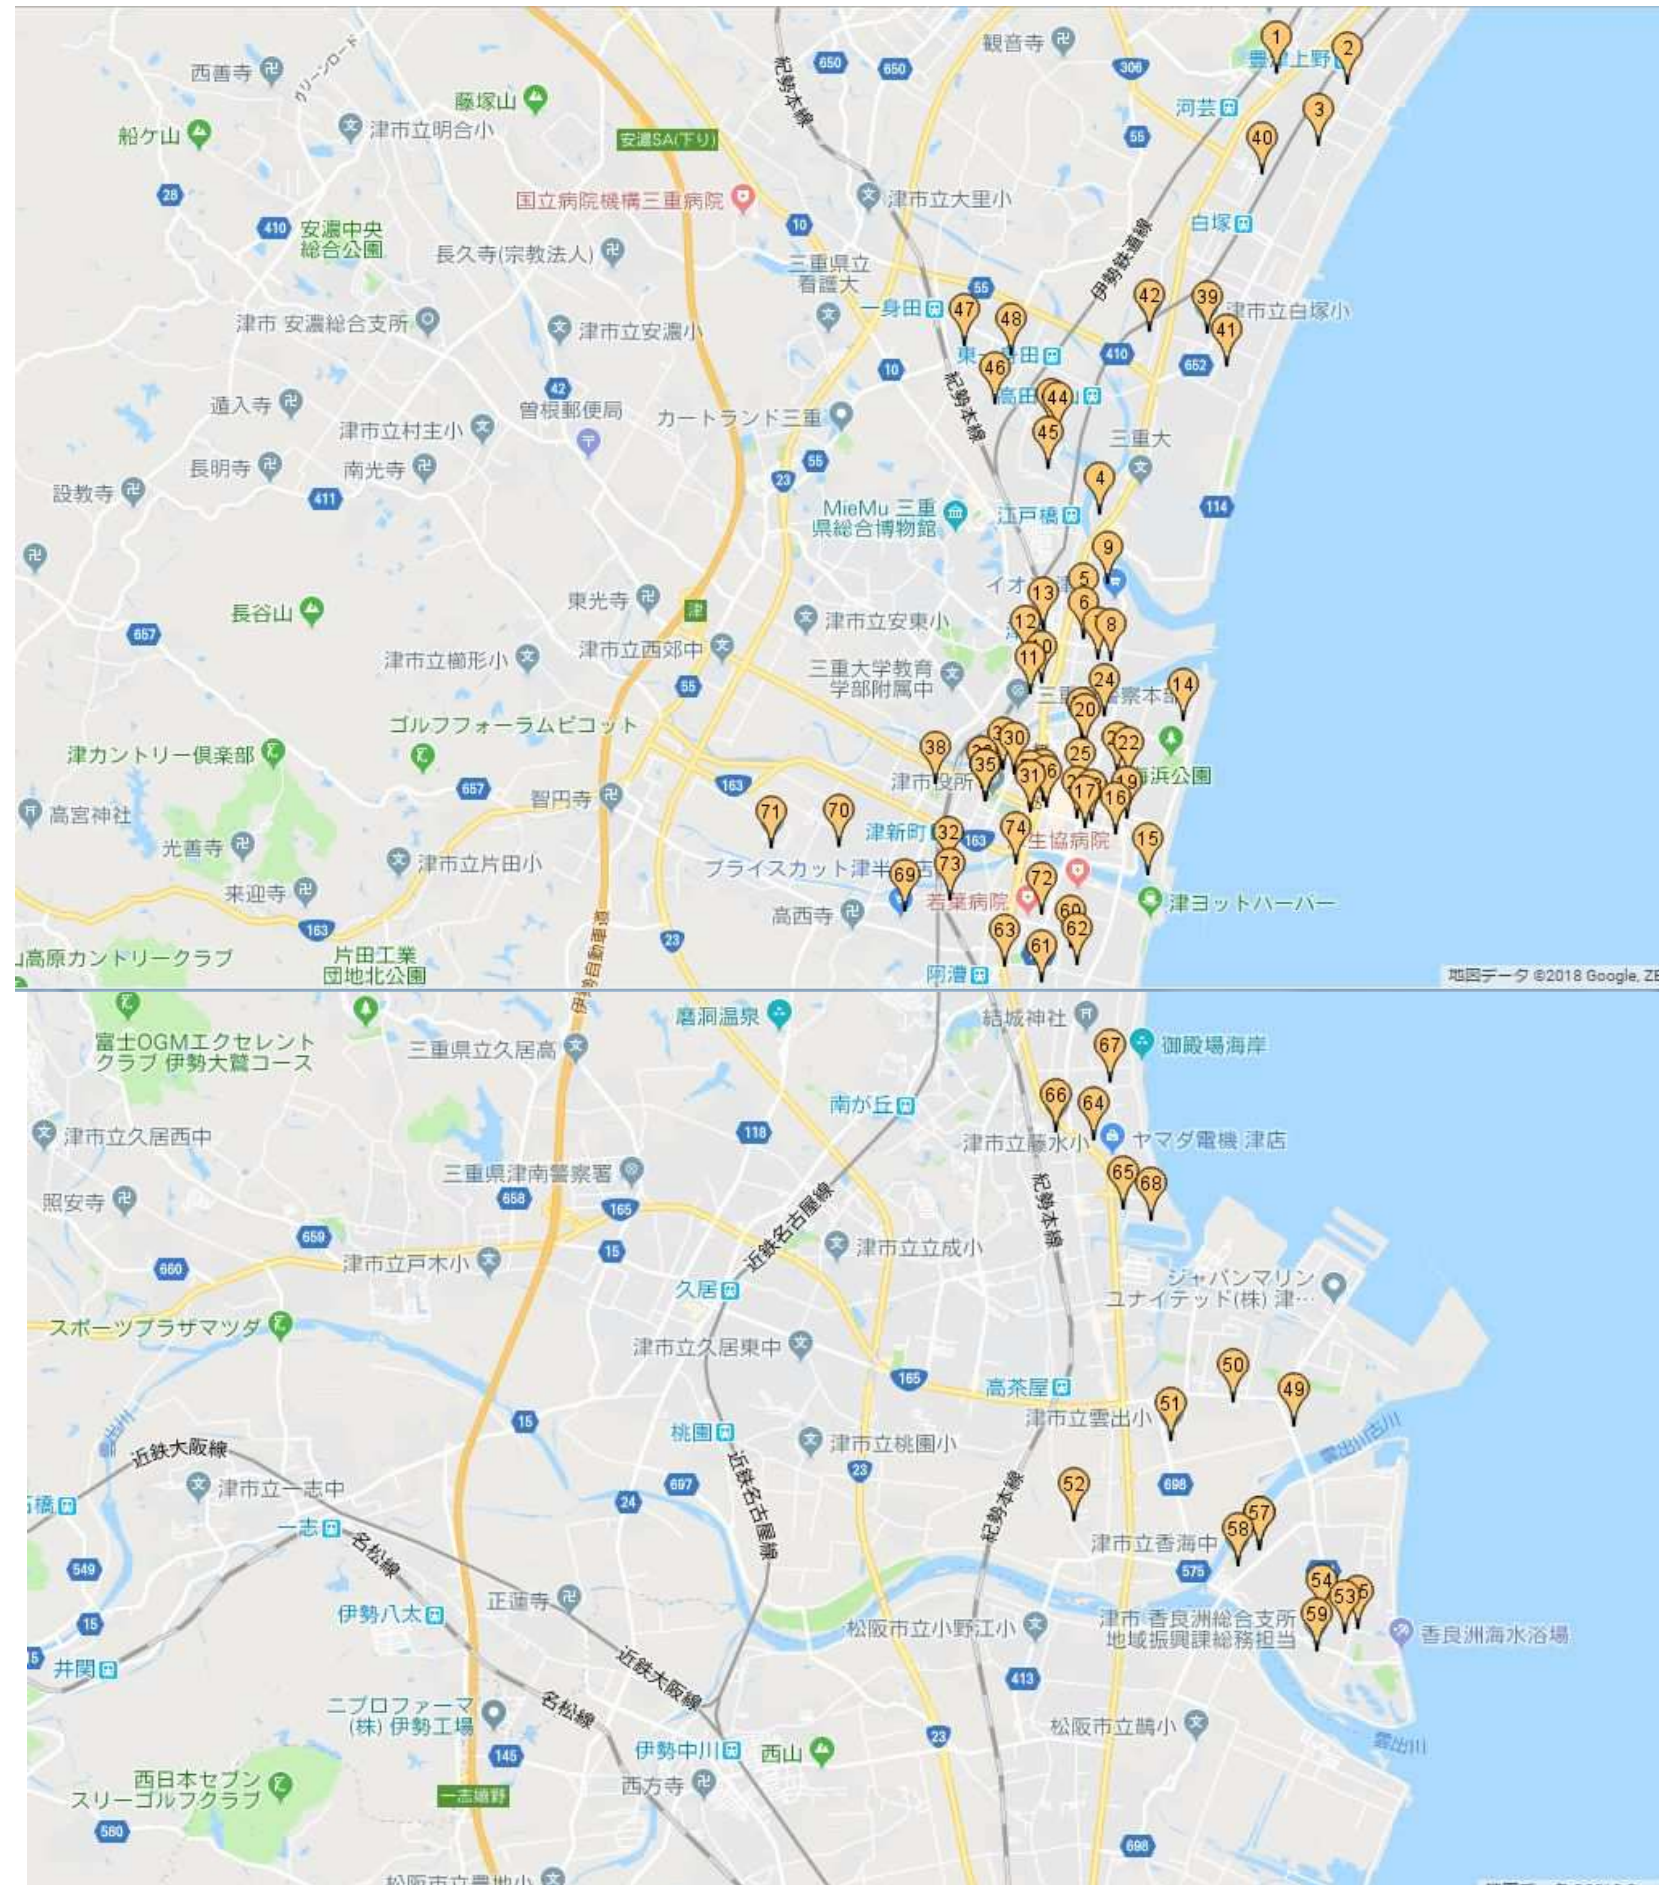

津市の津波避難ビル一覧 郵便番号順

1	朝陽中学校	津市河芸町上野2010	510-0304
2	豊津小学校	津市河芸町一色1680	510-0306
3	児童養護施設里山学院なのはな	津市河芸町影重1171-1	510-0307
4	北立誠小学校	津市江戸橋一丁目30	514-0001
5	イセトビル	津市桜橋三丁目408	514-0003
6	三重県教育文化会館	津市桜橋二丁目142	514-0003
7	南立誠小学校	津市桜橋二丁目39	514-0003
8	橋北中学校	津市桜橋二丁目38-1	514-0003
9	三重県津庁舎(本館)	津市桜橋三丁目446-34	514-0003
10	J Aビル専用駐車場	津市栄町二丁目407-2	514-0004
11	三重県勤労者福祉会館	津市栄町一丁目891	514-0004
12	ホテル ザ・グランコート津西	津市広明町345-4	514-0006
13	アスト駐車場	津市羽所町700	514-0009
14	高洲会館	津市高洲町18	514-0011
15	鈴崎地区防災コミュニティセンター	津市港町1-23	514-0014
16	C Sビル	津市寿町18-15	514-0015
17	敬和公民館	津市寿町21-22	514-0015
18	フェニックスメディカルセンタービル	津市乙部5-3	514-0016
19	津老人保健施設アルカディア	津市乙部11-5	514-0016
20	三愛相生ビル	津市相生町10	514-0017
21	相生会館	津市相生町383	514-0017
22	敬和小学校	津市中河原445	514-0018
23	東橋内中学校	津市中河原356-2	514-0018
24	さくら児童館	津市中河原2075	514-0018
25	フェニックスホテル	津市大門28-8	514-0027
26	(市営)フェニックス通り駐車場	津市大門7-32	514-0027
27	大門病院	津市大門1-3	514-0027
28	津センターバレスビル	津市大門7-15	514-0027
29	津中央郵便局	津市中央1-1	514-0032
30	T O S H I	津市中央14-8	514-0032
31	百五銀行丸之内本部棟	津市丸之内31-21	514-0033
32	東邦ガス株式会社 津営業所	津市南丸之内4-10	514-0034
33	津リージョンプラザ	津市西丸之内23-1	514-0035
34	津リージョンプラザ立体駐車場	津市西丸之内23-1	514-0035
35	津市本庁舎	津市西丸之内23-1	514-0035
36	津市応急クリニック及び教育委員会庁舎	津市西丸之内37-8	514-0035
37	養正小学校	津市丸之内養正町14-1	514-0036
38	西橋内中学校	津市東古河町7-1	514-0037
39	白塚小学校	津市白塚町4463	514-0101
40	市営白塚団地3号館	津市白塚町58-3	514-0101
41	中勢沿岸流域下水道(志登茂川処理区)志登茂川浄化センター	津市白塚町1592	514-0101
42	栗真小学校	津市栗真中山町452	514-0103
43	特別養護老人ホーム津の街	津市一身田平野726-6	514-0111
44	特定施設老人の里津ケアホーム	津市一身田平野726-3	514-0111
45	三重短期大学	津市一身田中野157	514-0112
46	一身田中学校	津市一身田中野880-1	514-0112
47	一身田小学校	津市一身田大古曾355	514-0113
48	第二岩崎病院	津市一身田町387	514-0114
49	津市防災物流施設	津市雲出伊倉津町792-1	514-0302
50	くもつホテル&コンファレンス	津市雲出長栄町626-10	514-0303
51	雲出小学校	津市雲出本郷町1164	514-0304
52	殿木集会所	津市雲出島貫町488-1	514-0305
53	香良洲小学校	津市香良洲町2190-1	514-0315
54	まつぼっくり作業所	津市香良洲町5722	514-0315
55	香良洲歴史資料館(若桜会館)	津市香良洲町6320	514-0315
56	川口ポンプ場	津市香良洲町3763-1	514-0315
57	掘割ポンプ場	津市香良洲町3953-3	514-0315
58	香海中学校	津市香良洲町128	514-0315
59	津市香良洲庁舎	津市香良洲町1878	514-0315
60	三重県立みえ夢学園高等学校	津市柳山津興1239	514-0803
61	橋南中学校	津市上弁財町津興2537-4	514-0804
62	育生小学校	津市下弁財町津興1350	514-0805
63	中日新聞 津橋南専売所	津市上弁財町15-8	514-0806
64	パナソニック㈱エコソリューションズ社津工場 厚生会館	津市藤方1668	514-0815
65	Lu's (ラッツ)	津市藤方716	514-0815
66	藤水小学校	津市藤方1627	514-0815
67	三重県立豊学校	津市藤方2304-2	514-0815
68	津市モーターボート競走場	津市藤方637	514-0815
69	三重県立津工業高等学校	津市半田534	514-0823
70	サービス付き高齢者向け住宅安濃津ろまん	津市神戸154-9	514-0824
71	神戸小学校	津市神戸332-1	514-0824
72	津興第1ビル	津市本町13-21	514-0831
73	修成小学校	津市修成町9-1	514-0837
74	百五銀行岩田本店棟	津市岩田21-27	514-0838